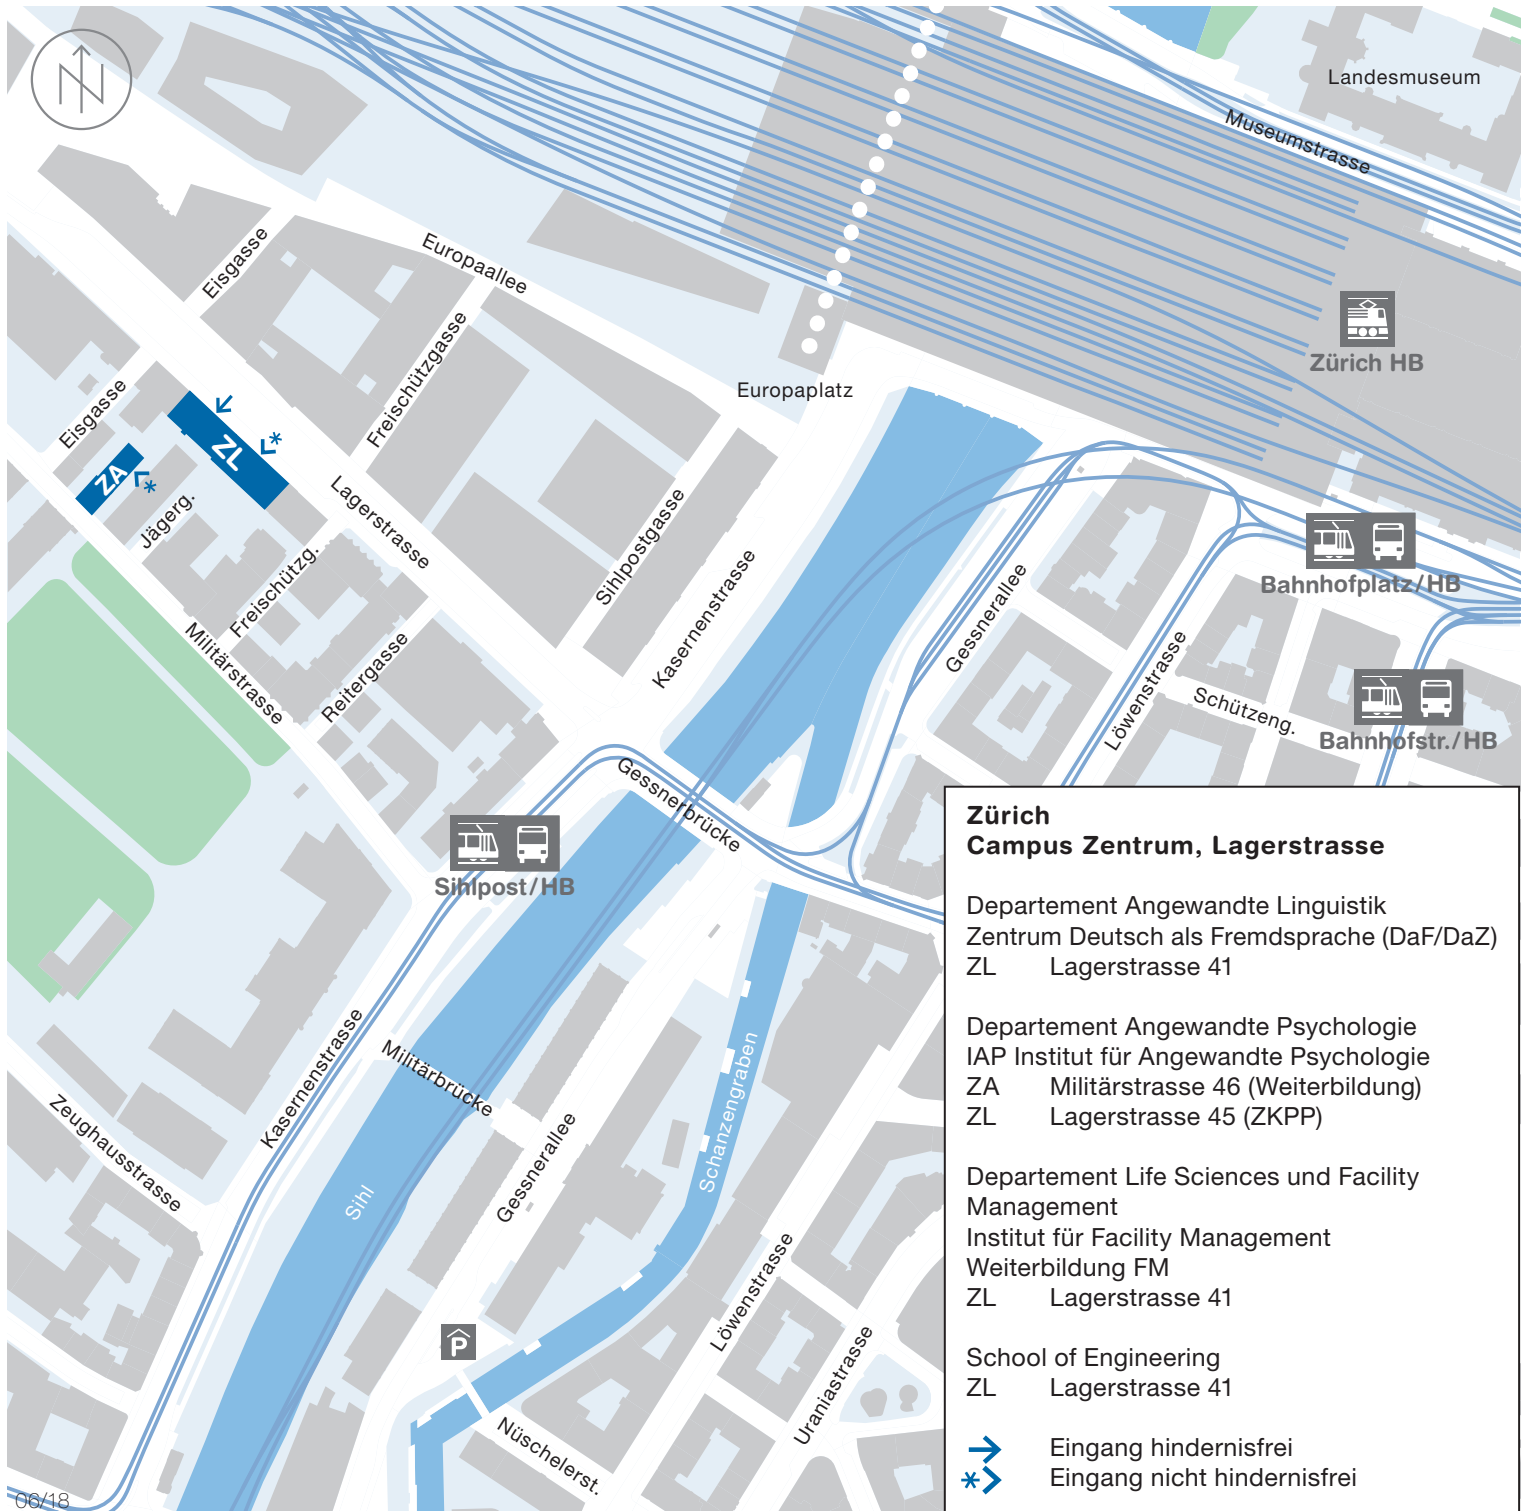

Adressdetails auf der Folgeseite

**Zürich
Campus Zentrum, Lagerstrasse**

Departement Angewandte Linguistik
Zentrum Deutsch als Fremdsprache (DaF/DaZ)
ZL Lagerstrasse 41

Departement Angewandte Psychologie
IAP Institut für Angewandte Psychologie
ZA Militärstrasse 46 (Weiterbildung)
ZL Lagerstrasse 45 (ZKPP)

Departement Life Sciences und Facility
Management
Institut für Facility Management
Weiterbildung FM
ZL Lagerstrasse 41

School of Engineering
ZL Lagerstrasse 41

Eingang hindernisfrei
 Eingang nicht hindernisfrei